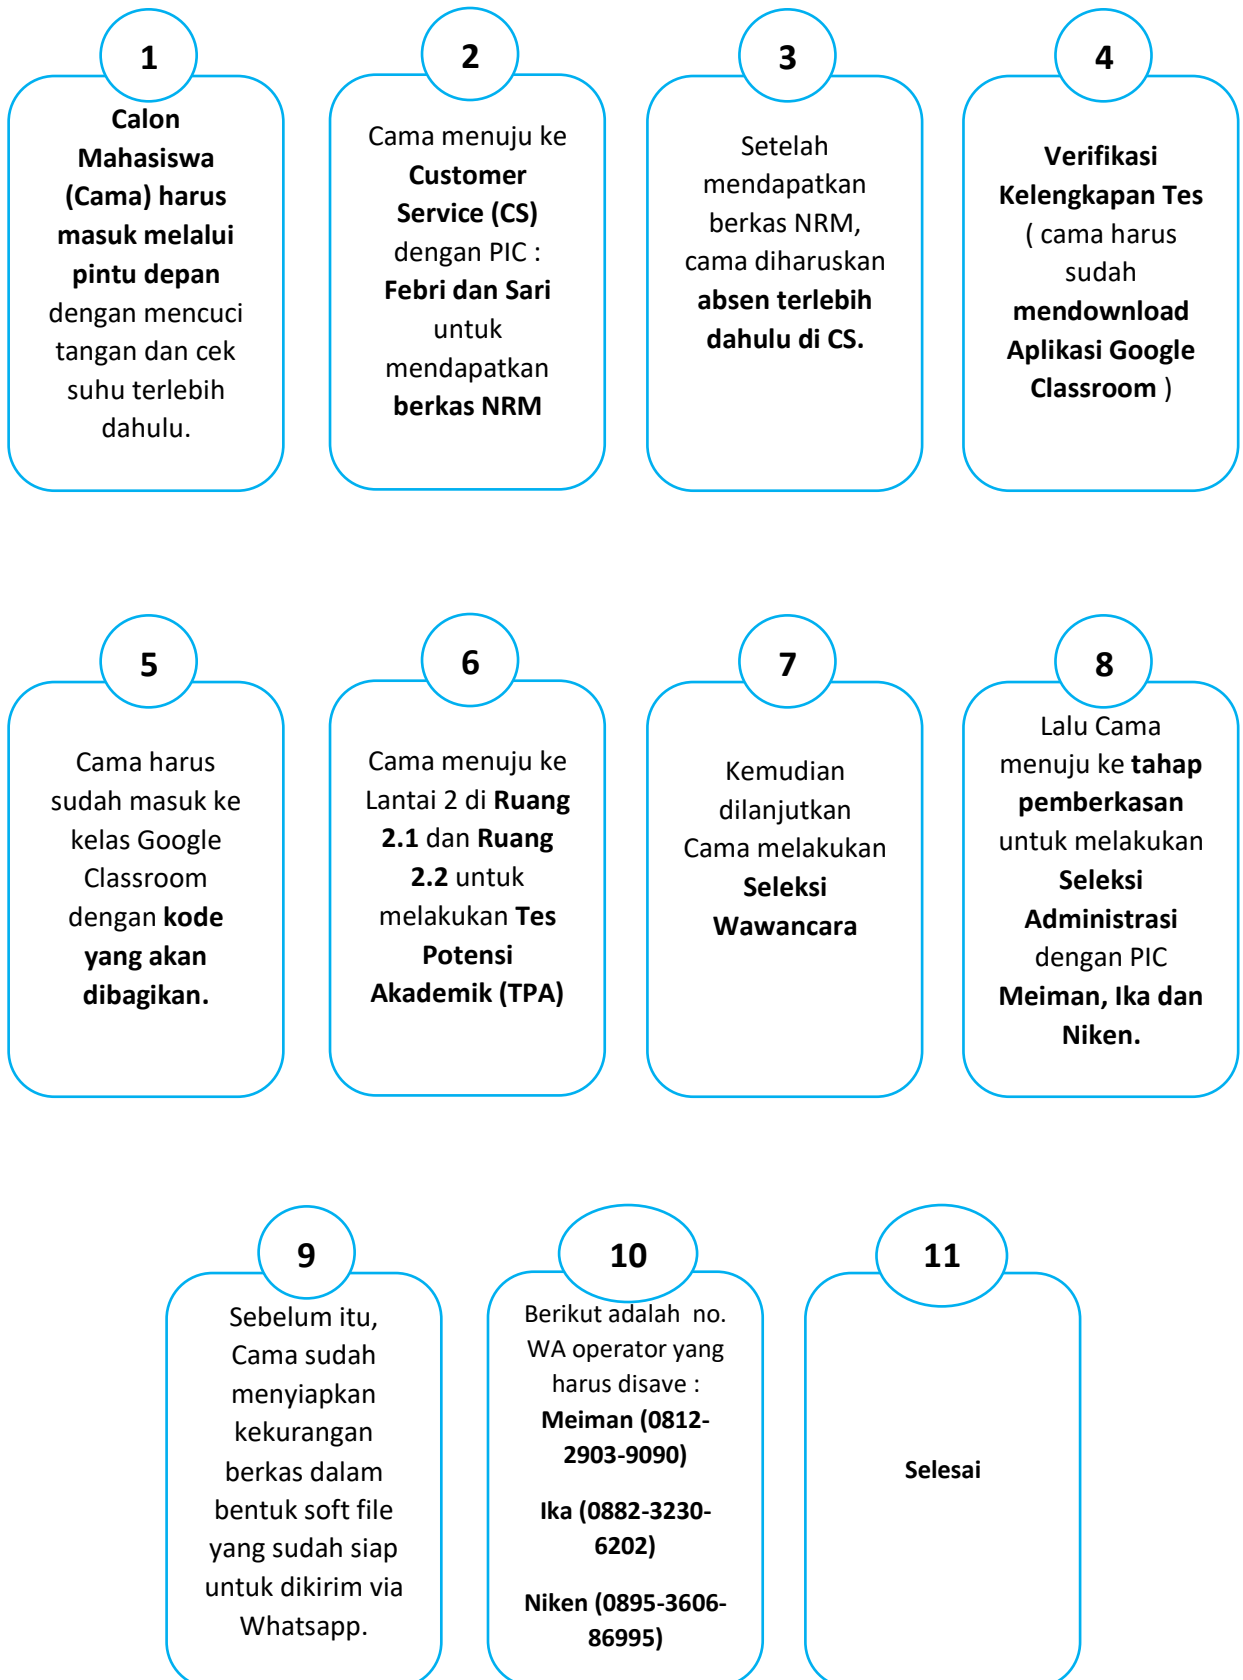

Lampiran 2

Mekanisme Kegiatan Seleksi Penerimaan Mahasiswa Baru STMIK Widya Utama TA 2022/2023